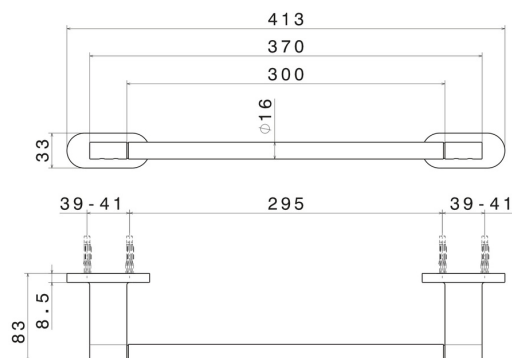

RUNDES ZUBEHÖR

67227.47.083

Kurzer Handtuchhalter, 30 cm - oberfläche Groove Bronze

Groove Bronze

EIGENSCHAFTEN

Installation

wandmontierte

TECHNISCHE ZEICHNUNG

RUNDES ZUBEHÖR

67227.47.083

Kurzer Handtuchhalter, 30 cm - oberfläche Groove Bronze

VERFÜGBARE OBERFLÄCHEN

47.083

Groove Bronze

01.014

oberfläche Weiß matt