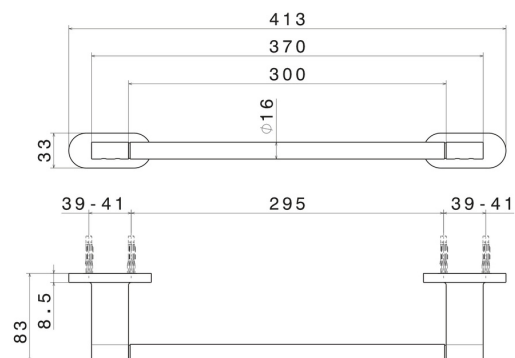

# RUNDES ZUBEHÖR

67227.58.061

Kurzer Handtuchhalter, 30 cm - oberfläche PVD Copper Bronze

PVD Copper Bronze

## TECHNISCHE ZEICHNUNG

## **RUNDES ZUBEHÖR**

**67227.58.061**

Kurzer Handtuchhalter, 30 cm - oberfläche PVD Copper Bronze