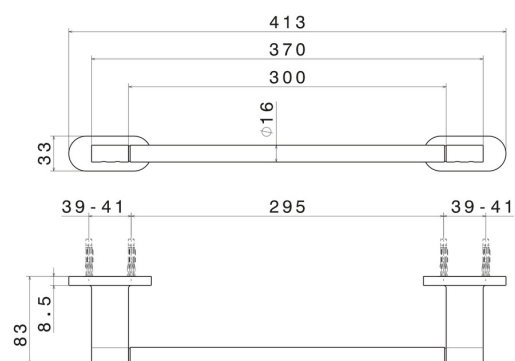

RUNDES ZUBEHÖR

67227.59.067

Kurzer Handtuchhalter, 30 cm - oberfläche PVD Copper
Bronze gebürstet

PVD Copper Bronze gebürstet

EIGENSCHAFTEN

Installation

wandmontierte

TECHNISCHE ZEICHNUNG

RUNDES ZUBEHÖR

67227.59.067

Kurzer Handtuchhalter, 30 cm - oberfläche PVD Copper Bronze gebürstet

VERFÜGBARE OBERFLÄCHEN

59.067

PVD Copper Bronze gebürstet

01.014

oberfläche Weiß matt