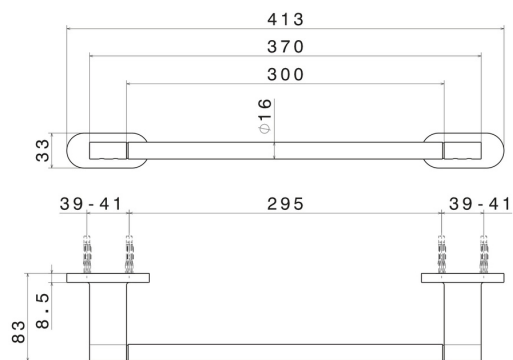

RUNDES ZUBEHÖR

67227.59.098

Kurzer Handtuchhalter, 30 cm - oberfläche PVD Pale Gold gebürstet

PVD Pale Gold gebürstet

EIGENSCHAFTEN

Installation

wandmontierte

TECHNISCHE ZEICHNUNG

RUNDES ZUBEHÖR

67227.59.098

Kurzer Handtuchhalter, 30 cm - oberfläche PVD Pale Gold gebürstet

VERFÜGBARE OBERFLÄCHEN

59.098

PVD Pale Gold gebürstet

01.014

oberfläche Weiß matt