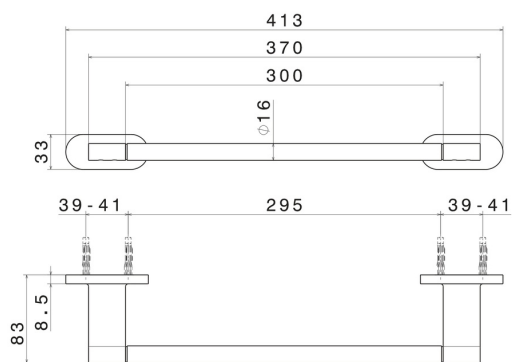

# RUNDES ZUBEHÖR

67227.61.020

Kurzer Handtuchhalter, 30 cm - oberfläche PVD Glossy Gold

PVD Glossy Gold

## TECHNISCHE ZEICHNUNG

## RUNDES ZUBEHÖR

**67227.61.020**

Kurzer Handtuchhalter, 30 cm - oberfläche PVD Glossy Gold