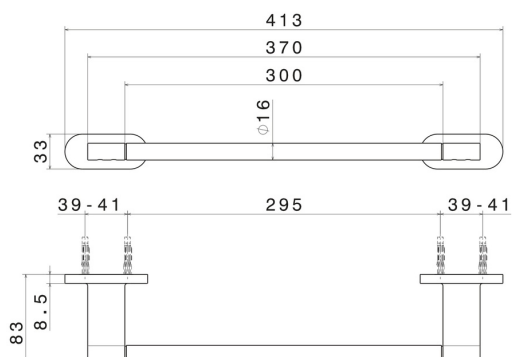

RUNDES ZUBEHÖR

67227.M0.070

Kurzer Handtuchhalter, 30 cm - oberfläche Titanium Satin

EIGENSCHAFTEN

Installation

wandmontierte

TECHNISCHE ZEICHNUNG

RUNDES ZUBEHÖR

67227.M0.070

Kurzer Handtuchhalter, 30 cm - oberfläche Titanium Satin

VERFÜGBARE OBERFLÄCHEN

M0.070

Titanium Satin

01.014

oberfläche Weiß matt

01.093