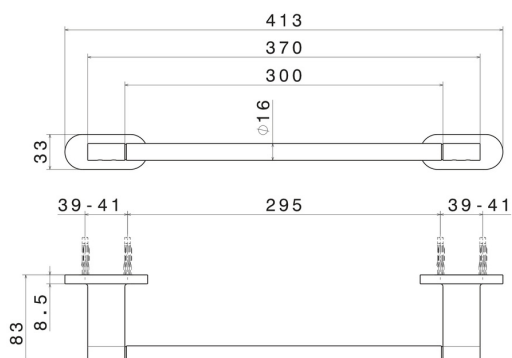

RUNDES ZUBEHÖR

67227.M0.071

Kurzer Handtuchhalter, 30 cm - oberfläche Gold Satin

EIGENSCHAFTEN

Installation

wandmontierte

TECHNISCHE ZEICHNUNG

RUNDES ZUBEHÖR

67227.M0.071

Kurzer Handtuchhalter, 30 cm - oberfläche Gold Satin

VERFÜGBARE OBERFLÄCHEN

M0.071

Gold Satin

01.014

oberfläche Weiß matt

01.093