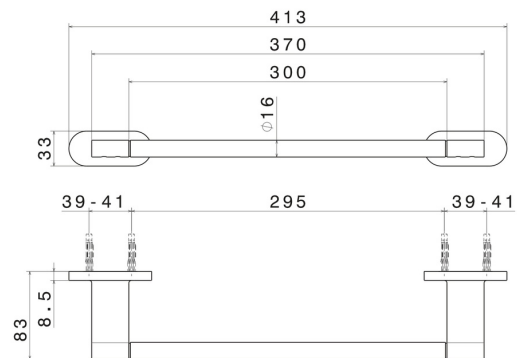

RUNDES ZUBEHÖR

67227.M0.075

Kurzer Handtuchhalter, 30 cm - oberfläche Copper Glossy

Copper Glossy

EIGENSCHAFTEN

Installation

wandmontierte

TECHNISCHE ZEICHNUNG

RUNDES ZUBEHÖR

67227.M0.075

Kurzer Handtuchhalter, 30 cm - oberfläche Copper Glossy

VERFÜGBARE OBERFLÄCHEN

M0.075

Copper Glossy

01.014

oberfläche Weiß matt