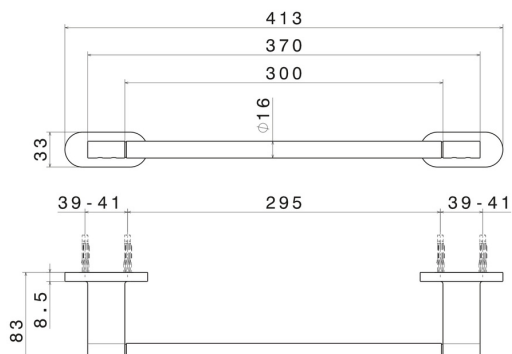

RUNDES ZUBEHÖR

67227.M0.077

Kurzer Handtuchhalter, 30 cm - oberfläche Carbon Satin

Carbon Satin

EIGENSCHAFTEN

Installation

wandmontierte

TECHNISCHE ZEICHNUNG

RUNDES ZUBEHÖR

67227.M0.077

Kurzer Handtuchhalter, 30 cm - oberfläche Carbon Satin

VERFÜGBARE OBERFLÄCHEN

M0.077

Carbon Satin

01.014

oberfläche Weiß matt