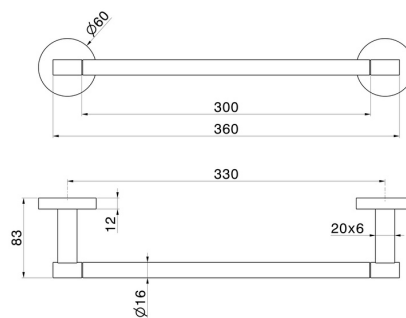

# X-STEEL ZUBEHÖR

73227X.50.050

Kurzer Handtuchhalter, 30 cm - oberfläche Edelstahl gebürstet

Edelstahl gebürstet

## EIGENSCHAFTEN

---

Installation

wandmontierte

## TECHNISCHE ZEICHNUNG

---

## **X-STEEL ZUBEHÖR**

**73227X.50.050**

Kurzer Handtuchhalter, 30 cm - oberfläche Edelstahl gebürstet