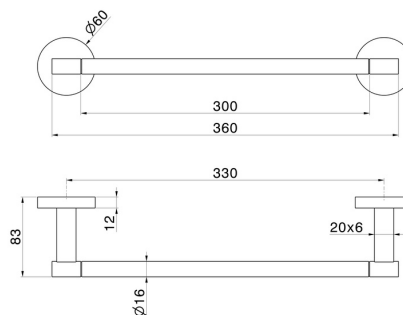

X-STEEL ZUBEHÖR

73227X.59.067

Kurzer Handtuchhalter, 30 cm - oberfläche PVD Copper
Bronze gebürstet

PVD Copper Bronze gebürstet

EIGENSCHAFTEN

Installation

wandmontierte

TECHNISCHE ZEICHNUNG

X-STEEL ZUBEHÖR

73227X.59.067

Kurzer Handtuchhalter, 30 cm - oberfläche PVD Copper Bronze gebürstet

VERFÜGBARE OBERFLÄCHEN

59.067

PVD Copper Bronze gebürstet

50.050

oberfläche Edelstahl gebürstet