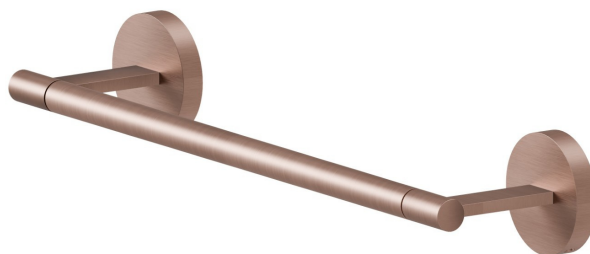

X-STEEL ZUBEHÖR

73227X.59.067

Kurzer Handtuchhalter, 30 cm - oberfläche PVD Copper
Bronze gebürstet

PVD Copper Bronze gebürstet

EIGENSCHAFTEN

Installation

wandmontierte

TECHNISCHE ZEICHNUNG

X-STEEL ZUBEHÖR

73227X.59.067

Kurzer Handtuchhalter, 30 cm - oberfläche PVD Copper Bronze gebürstet

VERFÜGBARE OBERFLÄCHEN

59.067

PVD Copper Bronze gebürstet

50.050

oberfläche Edelstahl gebürstet

59.064

oberfläche PVD Gun Metal gebürstet

59.097

oberfläche PVD Gold gebürstet

59.098

oberfläche PVD Pale Gold gebürstet