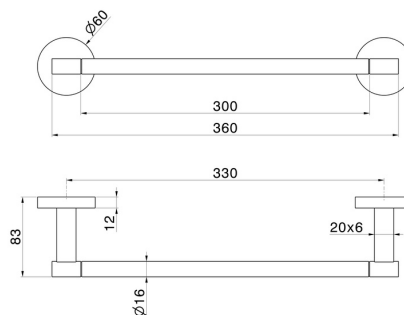

# X-STEEL ZUBEHÖR

**73227X.59.098**

Kurzer Handtuchhalter, 30 cm - oberfläche PVD Pale Gold gebürstet

PVD Pale Gold gebürstet

## EIGENSCHAFTEN

---

Installation

wandmontierte

## TECHNISCHE ZEICHNUNG

---

## **X-STEEL ZUBEHÖR**

**73227X.59.098**

Kurzer Handtuchhalter, 30 cm - oberfläche PVD Pale Gold gebürstet