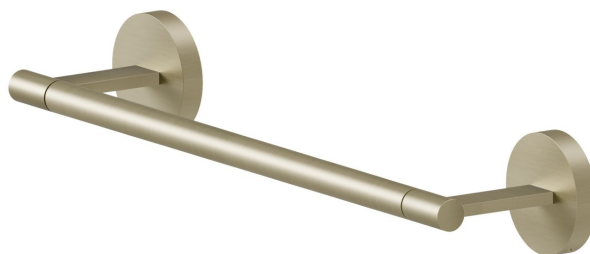

# X-STEEL ZUBEHÖR

**73227X.59.098**

Kurzer Handtuchhalter, 30 cm - oberfläche PVD Pale Gold gebürstet

PVD Pale Gold gebürstet

## EIGENSCHAFTEN

---

Installation

wandmontierte

## **X-STEEL ZUBEHÖR**

**73227X.59.098**

Kurzer Handtuchhalter, 30 cm - oberfläche PVD Pale Gold gebürstet

### **VERFÜGBARE OBERFLÄCHEN**

---

**59.098**

PVD Pale Gold gebürstet

**50.050**

oberfläche Edelstahl gebürstet

**59.064**

oberfläche PVD Gun Metal gebürstet