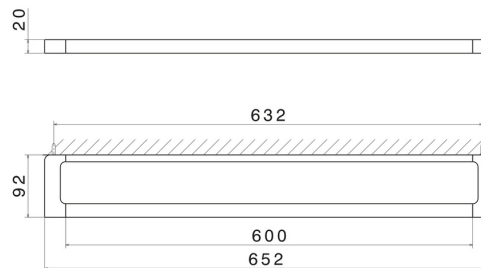

QUADRATISCHES ZUBEHÖR

62929.58.063

Langer Handtuchhalter, 60 cm - oberfläche PVD Gun Metal

PVD Gun Metal

EIGENSCHAFTEN

Installation

wandmontierte

TECHNISCHE ZEICHNUNG

QUADRATISCHES ZUBEHÖR

62929.58.063

Langer Handtuchhalter, 60 cm - oberfläche PVD Gun Metal

VERFÜGBARE OBERFLÄCHEN

58.063

PVD Gun Metal

01.014

oberfläche Weiß matt