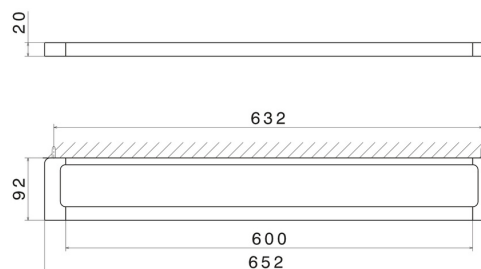

# QUADRATISCHES ZUBEHÖR

**62929.59.064**

Langer Handtuchhalter, 60 cm - oberfläche PVD Gun Metal gebürstet

PVD Gun Metal gebürstet

## TECHNISCHE ZEICHNUNG

---

## QUADRATISCHES ZUBEHÖR

**62929.59.064**

Langer Handtuchhalter, 60 cm - oberfläche PVD Gun Metal gebürstet