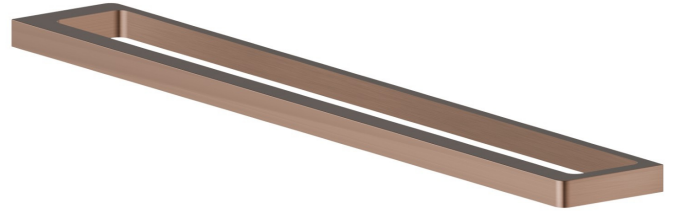

# QUADRATISCHES ZUBEHÖR

62929.59.067

Langer Handtuchhalter, 60 cm - oberfläche PVD Copper  
Bronze gebürstet

PVD Copper Bronze gebürstet

## EIGENSCHAFTEN

---

Installation

wandmontierte

## QUADRATISCHES ZUBEHÖR

**62929.59.067**

Langer Handtuchhalter, 60 cm - oberfläche PVD Copper Bronze gebürstet

### VERFÜGBARE OBERFLÄCHEN

---

**59.067**

PVD Copper Bronze gebürstet

**01.014**

oberfläche Weiß matt

**01.093**

oberfläche Schwarz matt