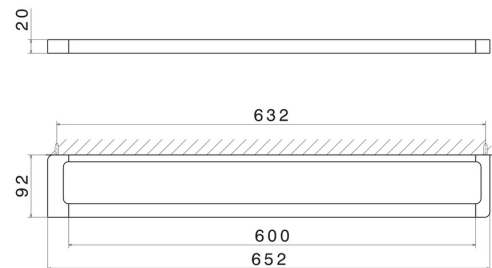

# QUADRATISCHES ZUBEHÖR

62929.59.067

Langer Handtuchhalter, 60 cm - oberfläche PVD Copper  
Bronze gebürstet

PVD Copper Bronze gebürstet

## TECHNISCHE ZEICHNUNG

---

## QUADRATISCHES ZUBEHÖR

**62929.59.067**

Langer Handtuchhalter, 60 cm - oberfläche PVD Copper Bronze gebürstet