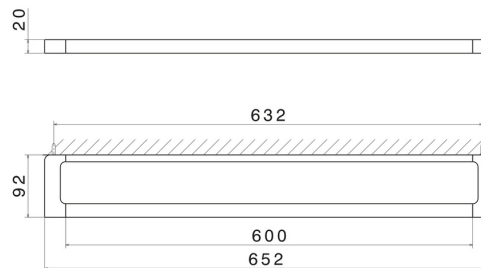

QUADRATISCHES ZUBEHÖR

62929.59.097

Langer Handtuchhalter, 60 cm - oberfläche PVD Gold gebürstet

PVD Gold gebürstet

EIGENSCHAFTEN

Installation

wandmontierte

TECHNISCHE ZEICHNUNG

QUADRATISCHES ZUBEHÖR

62929.59.097

Langer Handtuchhalter, 60 cm - oberfläche PVD Gold gebürstet

VERFÜGBARE OBERFLÄCHEN

59.097

PVD Gold gebürstet

01.014

oberfläche Weiß matt