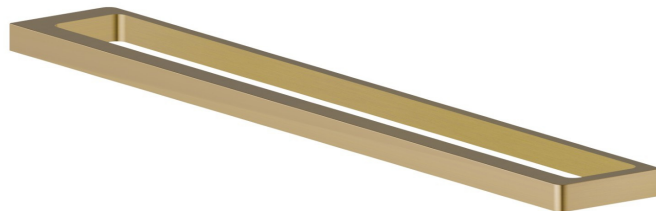

QUADRATISCHES ZUBEHÖR

62929.59.097

Langer Handtuchhalter, 60 cm - oberfläche PVD Gold gebürstet

PVD Gold gebürstet

EIGENSCHAFTEN

Installation

wandmontierte

TECHNISCHE ZEICHNUNG

QUADRATISCHES ZUBEHÖR

62929.59.097

Langer Handtuchhalter, 60 cm - oberfläche PVD Gold gebürstet

VERFÜGBARE OBERFLÄCHEN

59.097

PVD Gold gebürstet

01.014

oberfläche Weiß matt

01.093

oberfläche Schwarz matt

21.018

oberfläche Chrom

58.061

oberfläche PVD Copper Bronze

58.063

oberfläche PVD Gun Metal

59.064

oberfläche PVD Gun Metal gebürstet

59.066

oberfläche PVD Edelstahl

59.067

oberfläche PVD Copper Bronze gebürstet

61.020

oberfläche PVD Glossy Gold