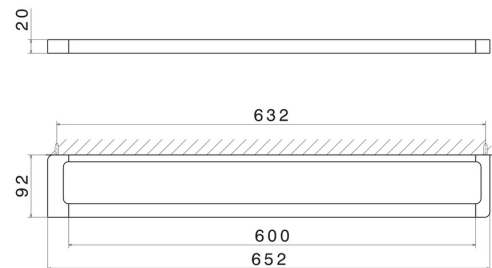

# QUADRATISCHES ZUBEHÖR

62929.M0.071

Langer Handtuchhalter, 60 cm - oberfläche Gold Satin

Gold Satin

## TECHNISCHE ZEICHNUNG

---

## QUADRATISCHES ZUBEHÖR

**62929.M0.071**

Langer Handtuchhalter, 60 cm - oberfläche Gold Satin