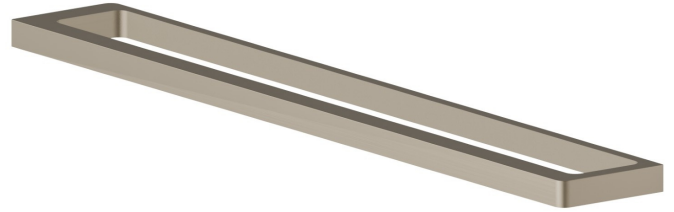

# QUADRATISCHES ZUBEHÖR

62929.M0.071

Langer Handtuchhalter, 60 cm - oberfläche Gold Satin

Gold Satin

## EIGENSCHAFTEN

---

Installation

wandmontierte

## QUADRATISCHES ZUBEHÖR

**62929.M0.071**

Langer Handtuchhalter, 60 cm - oberfläche Gold Satin