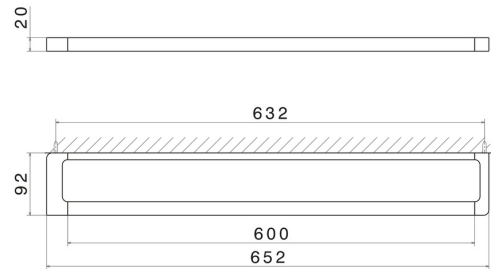

QUADRATISCHES ZUBEHÖR

62929.M0.075

Langer Handtuchhalter, 60 cm - oberfläche Copper Glossy

Copper Glossy

EIGENSCHAFTEN

Installation

wandmontierte

TECHNISCHE ZEICHNUNG

QUADRATISCHES ZUBEHÖR

62929.M0.075

Langer Handtuchhalter, 60 cm - oberfläche Copper Glossy

VERFÜGBARE OBERFLÄCHEN

M0.075

Copper Glossy

01.014

oberfläche Weiß matt