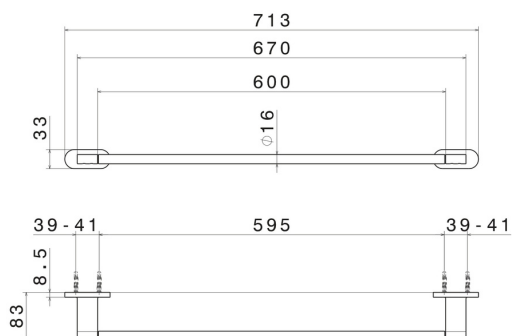

# RUNDES ZUBEHÖR

**67229.01.014**

Langer Handtuchhalter, 60 cm - oberfläche Weiß matt

## TECHNISCHE ZEICHNUNG

## RUNDES ZUBEHÖR

**67229.01.014**

Langer Handtuchhalter, 60 cm - oberfläche Weiß matt