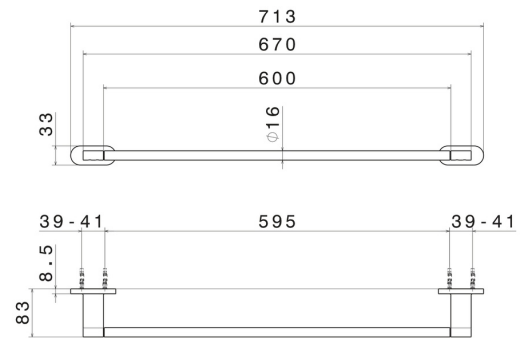

# RUNDES ZUBEHÖR

67229.47.083

Langer Handtuchhalter, 60 cm - oberfläche Groove Bronze

Groove Bronze

## TECHNISCHE ZEICHNUNG

---

## RUNDES ZUBEHÖR

**67229.47.083**

Langer Handtuchhalter, 60 cm - oberfläche Groove Bronze