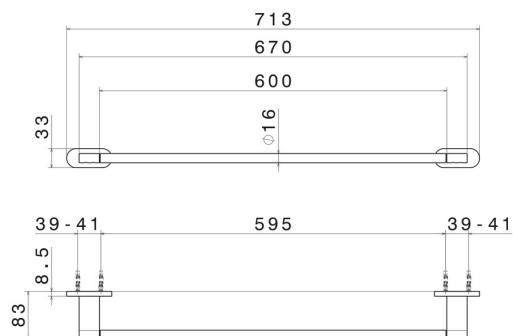

RUNDES ZUBEHÖR

67229.58.061

Langer Handtuchhalter, 60 cm - oberfläche PVD Copper Bronze

PVD Copper Bronze

EIGENSCHAFTEN

Installation

wandmontierte

TECHNISCHE ZEICHNUNG

RUNDES ZUBEHÖR

67229.58.061

Langer Handtuchhalter, 60 cm - oberfläche PVD Copper Bronze

VERFÜGBARE OBERFLÄCHEN

58.061

PVD Copper Bronze

01.014

oberfläche Weiß matt