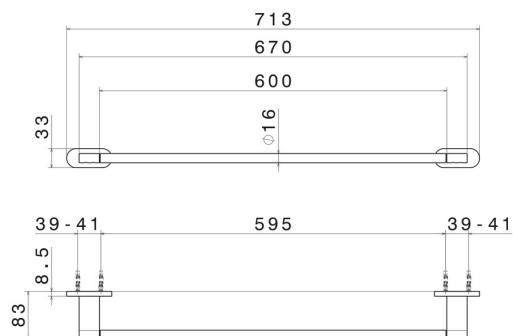

RUNDES ZUBEHÖR

67229.59.067

Langer Handtuchhalter, 60 cm - oberfläche PVD Copper
Bronze gebürstet

PVD Copper Bronze gebürstet

EIGENSCHAFTEN

Installation

wandmontierte

TECHNISCHE ZEICHNUNG

RUNDES ZUBEHÖR

67229.59.067

Langer Handtuchhalter, 60 cm - oberfläche PVD Copper Bronze gebürstet

VERFÜGBARE OBERFLÄCHEN

59.067

PVD Copper Bronze gebürstet

01.014

oberfläche Weiß matt