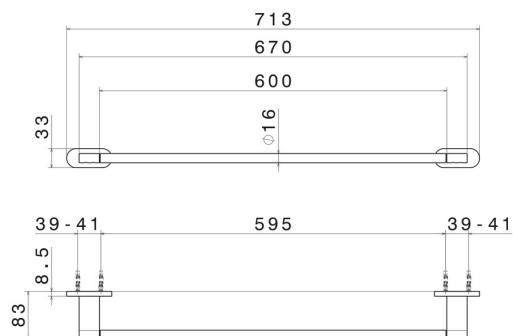

# RUNDES ZUBEHÖR

67229.59.097

Langer Handtuchhalter, 60 cm - oberfläche PVD Gold gebürstet

PVD Gold gebürstet

## TECHNISCHE ZEICHNUNG

## **RUNDES ZUBEHÖR**

**67229.59.097**

Langer Handtuchhalter, 60 cm - oberfläche PVD Gold gebürstet