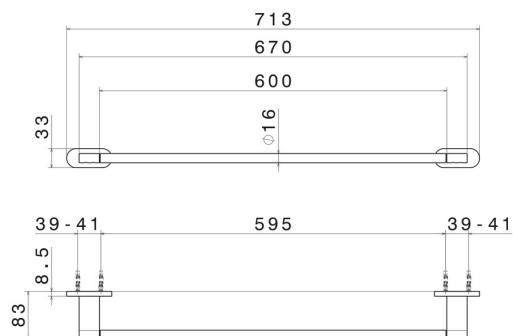

# RUNDES ZUBEHÖR

**67229.59.098**

Langer Handtuchhalter, 60 cm - oberfläche PVD Pale Gold gebürstet

PVD Pale Gold gebürstet

## TECHNISCHE ZEICHNUNG

---

## **RUNDES ZUBEHÖR**

**67229.59.098**

Langer Handtuchhalter, 60 cm - oberfläche PVD Pale Gold gebürstet