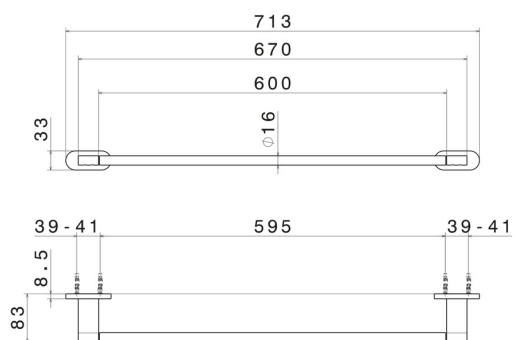

RUNDES ZUBEHÖR

67229.61.020

Langer Handtuchhalter, 60 cm - oberfläche PVD Glossy Gold

PVD Glossy Gold

EIGENSCHAFTEN

Installation

wandmontierte

TECHNISCHE ZEICHNUNG

RUNDES ZUBEHÖR

67229.61.020

Langer Handtuchhalter, 60 cm - oberfläche PVD Glossy Gold

VERFÜGBARE OBERFLÄCHEN

61.020

PVD Glossy Gold

01.014

oberfläche Weiß matt