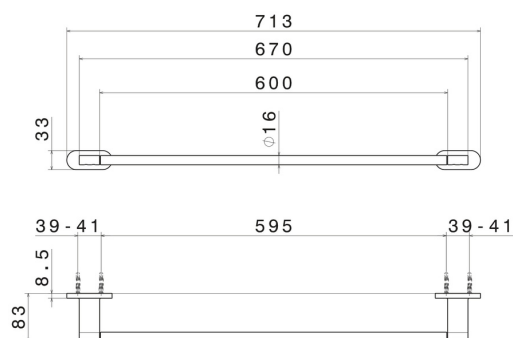

# RUNDES ZUBEHÖR

**67229.M0.071**

Langer Handtuchhalter, 60 cm - oberfläche Gold Satin

## TECHNISCHE ZEICHNUNG

## RUNDES ZUBEHÖR

**67229.M0.071**

Langer Handtuchhalter, 60 cm - oberfläche Gold Satin