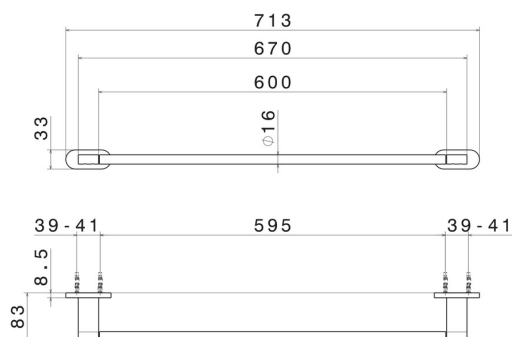

# RUNDES ZUBEHÖR

67229.M0.072

Langer Handtuchhalter, 60 cm - oberfläche Copper Satin

Copper Satin

## TECHNISCHE ZEICHNUNG

---

## **RUNDES ZUBEHÖR**

**67229.M0.072**

Langer Handtuchhalter, 60 cm - oberfläche Copper Satin