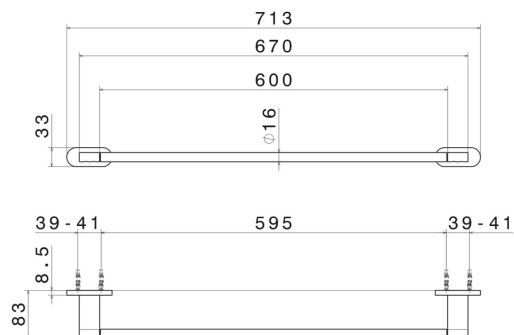

RUNDES ZUBEHÖR

67229.M0.075

Langer Handtuchhalter, 60 cm - oberfläche Copper Glossy

EIGENSCHAFTEN

Installation

wandmontierte

TECHNISCHE ZEICHNUNG

RUNDES ZUBEHÖR

67229.M0.075

Langer Handtuchhalter, 60 cm - oberfläche Copper Glossy

VERFÜGBARE OBERFLÄCHEN

M0.075

Copper Glossy

01.014

oberfläche Weiß matt

01.093