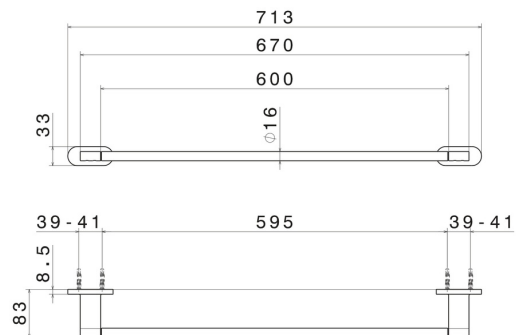

RUNDES ZUBEHÖR

67229.M0.077

Langer Handtuchhalter, 60 cm - oberfläche Carbon Satin

Carbon Satin

EIGENSCHAFTEN

Installation

wandmontierte

TECHNISCHE ZEICHNUNG

RUNDES ZUBEHÖR

67229.M0.077

Langer Handtuchhalter, 60 cm - oberfläche Carbon Satin

VERFÜGBARE OBERFLÄCHEN

M0.077

Carbon Satin

01.014

oberfläche Weiß matt