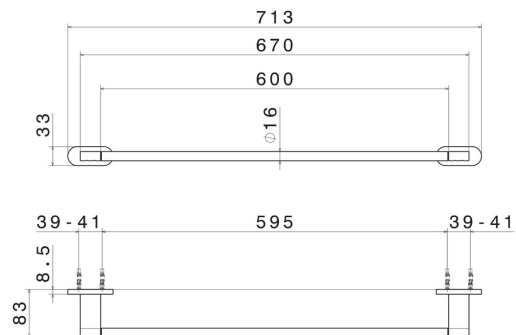

RUNDES ZUBEHÖR

67229.M0.077

Langer Handtuchhalter, 60 cm - oberfläche Carbon Satin

EIGENSCHAFTEN

Installation

wandmontierte

TECHNISCHE ZEICHNUNG

RUNDES ZUBEHÖR

67229.M0.077

Langer Handtuchhalter, 60 cm - oberfläche Carbon Satin

VERFÜGBARE OBERFLÄCHEN

M0.077

Carbon Satin

01.014

oberfläche Weiß matt

01.093