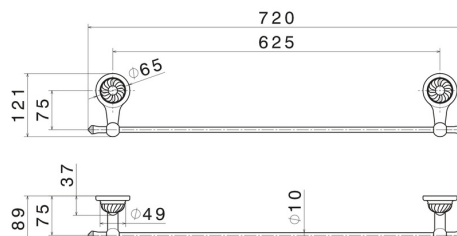

TECHNISCHE ZEICHNUNG