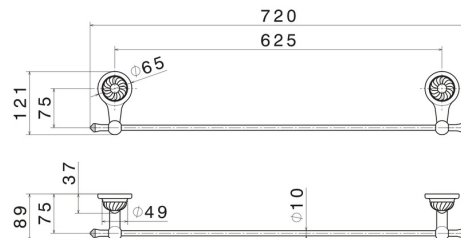

DELUXE ZUBEHÖR

68229.66.019

Langer Handtuchhalter, 60 cm - oberfläche Gold

Gold

EIGENSCHAFTEN

Installation

wandmontierte

TECHNISCHE ZEICHNUNG

DELUXE ZUBEHÖR

68229.66.019

Langer Handtuchhalter, 60 cm - oberfläche Gold

VERFÜGBARE OBERFLÄCHEN

66.019

Gold

21.018

oberfläche Chrom