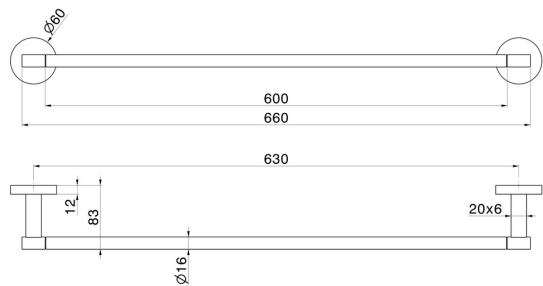

X-STEEL ZUBEHÖR

73229X.50.050

Langer Handtuchhalter, 60 cm - oberfläche Edelstahl gebürstet

Edelstahl gebürstet

EIGENSCHAFTEN

Installation

wandmontierte

TECHNISCHE ZEICHNUNG

X-STEEL ZUBEHÖR

73229X.50.050

Langer Handtuchhalter, 60 cm - oberfläche Edelstahl gebürstet

VERFÜGBARE OBERFLÄCHEN

50.050

Edelstahl gebürstet

59.064

oberfläche PVD Gun Metal gebürstet