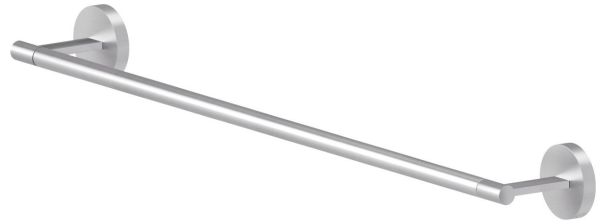

X-STEEL ZUBEHÖR

73229X.50.050

Langer Handtuchhalter, 60 cm - oberfläche Edelstahl gebürstet

Edelstahl gebürstet

EIGENSCHAFTEN

Installation

wandmontierte

TECHNISCHE ZEICHNUNG

X-STEEL ZUBEHÖR

73229X.50.050

Langer Handtuchhalter, 60 cm - oberfläche Edelstahl gebürstet

VERFÜGBARE OBERFLÄCHEN

50.050

Edelstahl gebürstet

59.064

oberfläche PVD Gun Metal gebürstet

59.067

oberfläche PVD Copper Bronze gebürstet

59.097

oberfläche PVD Gold gebürstet

59.098

oberfläche PVD Pale Gold gebürstet