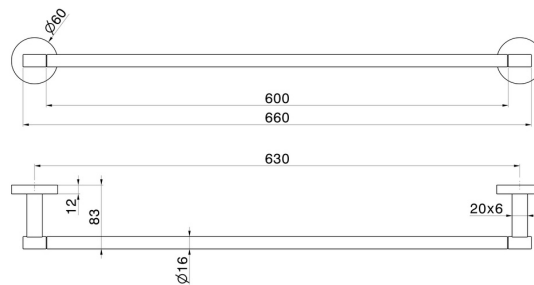

X-STEEL ZUBEHÖR

73229X.59.067

Langer Handtuchhalter, 60 cm - oberfläche PVD Copper
Bronze gebürstet

PVD Copper Bronze gebürstet

EIGENSCHAFTEN

Installation

wandmontierte

TECHNISCHE ZEICHNUNG

X-STEEL ZUBEHÖR

73229X.59.067

Langer Handtuchhalter, 60 cm - oberfläche PVD Copper Bronze gebürstet

VERFÜGBARE OBERFLÄCHEN

59.067

PVD Copper Bronze gebürstet

50.050

oberfläche Edelstahl gebürstet