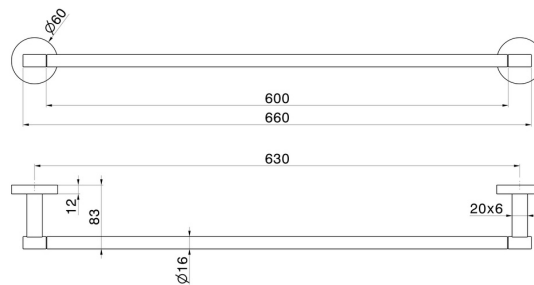

# X-STEEL ZUBEHÖR

**73229X.59.098**

Langer Handtuchhalter, 60 cm - oberfläche PVD Pale Gold gebürstet

PVD Pale Gold gebürstet

## TECHNISCHE ZEICHNUNG

## **X-STEEL ZUBEHÖR**

**73229X.59.098**

Langer Handtuchhalter, 60 cm - oberfläche PVD Pale Gold gebürstet