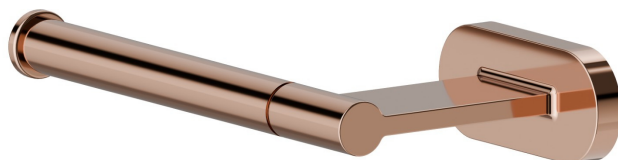

# RUNDES ZUBEHÖR

67232.58.061

Linker Toilettenpapierhalter - oberfläche PVD Copper Bronze

PVD Copper Bronze

## RUNDES ZUBEHÖR

**67232.58.061**

Linker Toilettenpapierhalter - oberfläche PVD Copper Bronze

### VERFÜGBARE OBERFLÄCHEN

---

**58.061**

PVD Copper Bronze

**01.014**

oberfläche Weiß matt

**01.093**

oberfläche Schwarz matt

**59.066**

oberfläche PVD Edelstahl

**59.067**

oberfläche PVD Copper Bronze gebürstet

**59.097**

oberfläche PVD Gold gebürstet

**59.098**

oberfläche PVD Pale Gold gebürstet