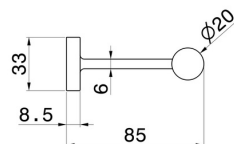

# RUNDES ZUBEHÖR

67232.58.061

Linker Toilettenpapierhalter - oberfläche PVD Copper Bronze

PVD Copper Bronze

## RUNDES ZUBEHÖR

**67232.58.061**

Linker Toilettenpapierhalter - oberfläche PVD Copper Bronze