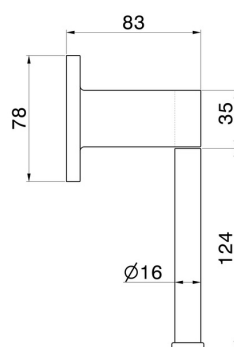

# RUNDES ZUBEHÖR

67232.58.061

Linker Toilettenpapierhalter - oberfläche PVD Copper Bronze

PVD Copper Bronze

## TECHNISCHE ZEICHNUNG

## RUNDES ZUBEHÖR

**67232.58.061**

Linker Toilettenpapierhalter - oberfläche PVD Copper Bronze