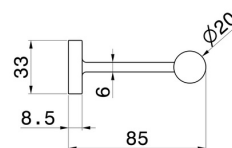

RUNDES ZUBEHÖR

67232.58.063

Linker Toilettenpapierhalter - oberfläche PVD Gun Metal

PVD Gun Metal

EIGENSCHAFTEN

Installation

wandmontierte

TECHNISCHE ZEICHNUNG

RUNDES ZUBEHÖR

67232.58.063

Linker Toilettenpapierhalter - oberfläche PVD Gun Metal

VERFÜGBARE OBERFLÄCHEN

58.063

PVD Gun Metal

01.014

oberfläche Weiß matt