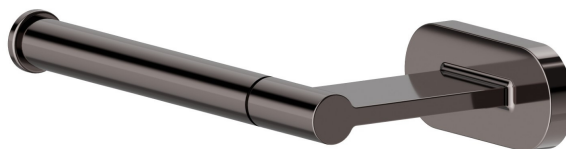

RUNDES ZUBEHÖR

67232.58.063

Linker Toilettenpapierhalter - oberfläche PVD Gun Metal

PVD Gun Metal

EIGENSCHAFTEN

Installation

wandmontierte

TECHNISCHE ZEICHNUNG

RUNDES ZUBEHÖR

67232.58.063

Linker Toilettenpapierhalter - oberfläche PVD Gun Metal

VERFÜGBARE OBERFLÄCHEN

58.063

PVD Gun Metal

01.014

oberfläche Weiß matt

01.093

oberfläche Schwarz matt

21.018

oberfläche Chrom

47.083

oberfläche Groove Bronze

58.061

oberfläche PVD Copper Bronze

59.064

oberfläche PVD Gun Metal gebürstet

59.066

oberfläche PVD Edelstahl

59.067

oberfläche PVD Copper Bronze gebürstet

59.097

oberfläche PVD Gold gebürstet