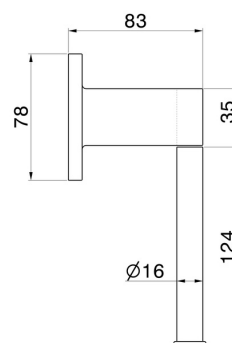

RUNDES ZUBEHÖR

67232.58.063

Linker Toilettenpapierhalter - oberfläche PVD Gun Metal

PVD Gun Metal

EIGENSCHAFTEN

Installation

wandmontierte

TECHNISCHE ZEICHNUNG

RUNDES ZUBEHÖR

67232.58.063

Linker Toilettenpapierhalter - oberfläche PVD Gun Metal

VERFÜGBARE OBERFLÄCHEN

58.063

PVD Gun Metal

01.014

oberfläche Weiß matt