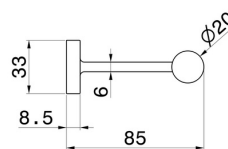

RUNDES ZUBEHÖR

67232.59.064

Linker Toilettenpapierhalter - oberfläche PVD Gun Metal gebürstet

PVD Gun Metal gebürstet

EIGENSCHAFTEN

Installation

wandmontierte

TECHNISCHE ZEICHNUNG

RUNDES ZUBEHÖR

67232.59.064

Linker Toilettenpapierhalter - oberfläche PVD Gun Metal gebürstet

VERFÜGBARE OBERFLÄCHEN

59.064

PVD Gun Metal gebürstet

01.014

oberfläche Weiß matt