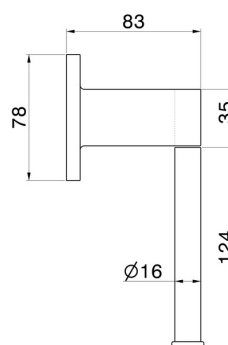

RUNDES ZUBEHÖR

67232.59.064

Linker Toilettenpapierhalter - oberfläche PVD Gun Metal gebürstet

PVD Gun Metal gebürstet

EIGENSCHAFTEN

Installation

wandmontierte

TECHNISCHE ZEICHNUNG

RUNDES ZUBEHÖR

67232.59.064

Linker Toilettenpapierhalter - oberfläche PVD Gun Metal gebürstet

VERFÜGBARE OBERFLÄCHEN

59.064

PVD Gun Metal gebürstet

01.014

oberfläche Weiß matt