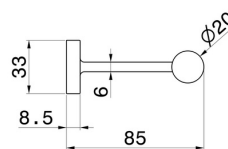

# RUNDES ZUBEHÖR

67232.59.067

Linker Toilettenpapierhalter - oberfläche PVD Copper Bronze gebürstet

PVD Copper Bronze gebürstet

## **RUNDES ZUBEHÖR**

**67232.59.067**

Linker Toilettenpapierhalter - oberfläche PVD Copper Bronze gebürstet