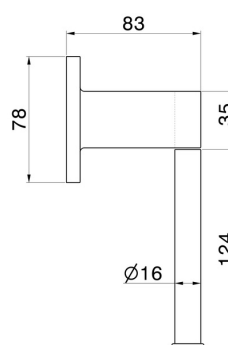

# RUNDES ZUBEHÖR

67232.59.067

Linker Toilettenpapierhalter - oberfläche PVD Copper Bronze gebürstet

PVD Copper Bronze gebürstet

## TECHNISCHE ZEICHNUNG

## **RUNDES ZUBEHÖR**

**67232.59.067**

Linker Toilettenpapierhalter - oberfläche PVD Copper Bronze gebürstet