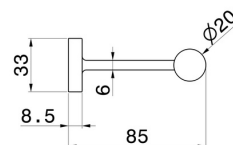

RUNDES ZUBEHÖR

67232.59.097

Linker Toilettenpapierhalter - oberfläche PVD Gold gebürstet

PVD Gold gebürstet

EIGENSCHAFTEN

Installation

wandmontierte

TECHNISCHE ZEICHNUNG

RUNDES ZUBEHÖR

67232.59.097

Linker Toilettenpapierhalter - oberfläche PVD Gold gebürstet

VERFÜGBARE OBERFLÄCHEN

59.097

PVD Gold gebürstet

01.014

oberfläche Weiß matt