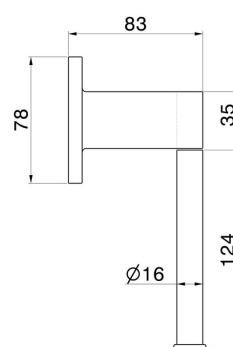

RUNDES ZUBEHÖR

67232.59.097

Linker Toilettenpapierhalter - oberfläche PVD Gold gebürstet

PVD Gold gebürstet

EIGENSCHAFTEN

Installation

wandmontierte

TECHNISCHE ZEICHNUNG

RUNDES ZUBEHÖR

67232.59.097

Linker Toilettenpapierhalter - oberfläche PVD Gold gebürstet

VERFÜGBARE OBERFLÄCHEN

59.097

PVD Gold gebürstet

01.014

oberfläche Weiß matt