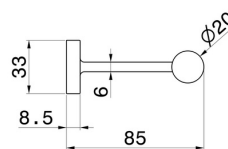

RUNDES ZUBEHÖR

67232.59.098

Linker Toilettenpapierhalter - oberfläche PVD Pale Gold gebürstet

PVD Pale Gold gebürstet

EIGENSCHAFTEN

Installation

wandmontierte

TECHNISCHE ZEICHNUNG

RUNDES ZUBEHÖR

67232.59.098

Linker Toilettenpapierhalter - oberfläche PVD Pale Gold gebürstet

VERFÜGBARE OBERFLÄCHEN

59.098

PVD Pale Gold gebürstet

01.014

oberfläche Weiß matt