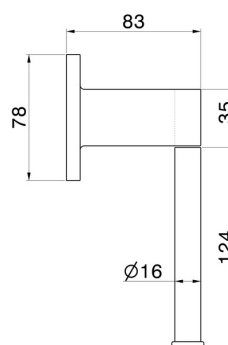

RUNDES ZUBEHÖR

67232.59.098

Linker Toilettenpapierhalter - oberfläche PVD Pale Gold gebürstet

PVD Pale Gold gebürstet

EIGENSCHAFTEN

Installation

wandmontierte

TECHNISCHE ZEICHNUNG

RUNDES ZUBEHÖR

67232.59.098

Linker Toilettenpapierhalter - oberfläche PVD Pale Gold gebürstet

VERFÜGBARE OBERFLÄCHEN

59.098

PVD Pale Gold gebürstet

01.014

oberfläche Weiß matt