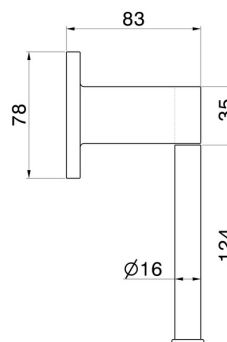

# RUNDES ZUBEHÖR

67232.61.020

Linker Toilettenpapierhalter - oberfläche PVD Glossy Gold

PVD Glossy Gold

## TECHNISCHE ZEICHNUNG

---

## **RUNDES ZUBEHÖR**

**67232.61.020**

Linker Toilettenpapierhalter - oberfläche PVD Glossy Gold