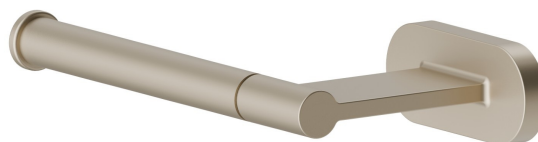

RUNDES ZUBEHÖR

67232.M0.071

Linker Toilettenpapierhalter - oberfläche Gold Satin

EIGENSCHAFTEN

Installation

wandmontierte

TECHNISCHE ZEICHNUNG

RUNDES ZUBEHÖR

67232.M0.071

Linker Toilettenpapierhalter - oberfläche Gold Satin

VERFÜGBARE OBERFLÄCHEN

M0.071

Gold Satin

01.014

oberfläche Weiß matt

01.093

oberfläche Schwarz matt

21.018

oberfläche Chrom

47.083

oberfläche Groove Bronze

58.061

oberfläche PVD Copper Bronze

58.063

oberfläche PVD Gun Metal

59.064

oberfläche PVD Gun Metal gebürstet

59.066

oberfläche PVD Edelstahl

59.067

oberfläche PVD Copper Bronze gebürstet

59.097