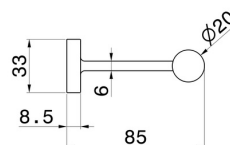

RUNDES ZUBEHÖR

67232.M0.071

Linker Toilettenpapierhalter - oberfläche Gold Satin

EIGENSCHAFTEN

Installation

wandmontierte

TECHNISCHE ZEICHNUNG

RUNDES ZUBEHÖR