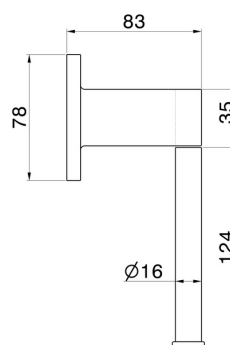

RUNDES ZUBEHÖR

67232.M0.071

Linker Toilettenpapierhalter - oberfläche Gold Satin

EIGENSCHAFTEN

Installation

wandmontierte

TECHNISCHE ZEICHNUNG

RUNDES ZUBEHÖR

67232.M0.071

Linker Toilettenpapierhalter - oberfläche Gold Satin

VERFÜGBARE OBERFLÄCHEN

M0.071

Gold Satin

01.014

oberfläche Weiß matt

01.093