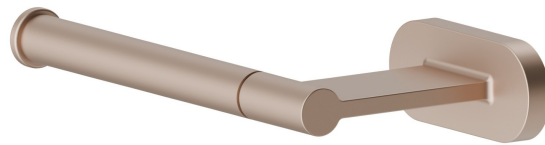

# RUNDES ZUBEHÖR

## 67232.M0.072

Linker Toilettenpapierhalter - oberfläche Copper Satin

Copper Satin

## **RUNDES ZUBEHÖR**

**67232.M0.072**

Linker Toilettenpapierhalter - oberfläche Copper Satin

**M0.075**

oberfläche Copper Glossy

**M0.077**

oberfläche Carbon Satin