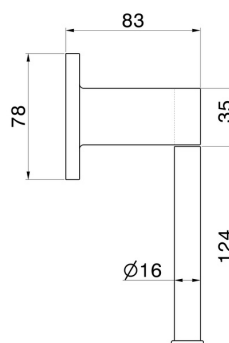

# RUNDES ZUBEHÖR

67232.M0.075

Linker Toilettenpapierhalter - oberfläche Copper Glossy

## TECHNISCHE ZEICHNUNG

## RUNDES ZUBEHÖR

**67232.M0.075**

Linker Toilettenpapierhalter - oberfläche Copper Glossy