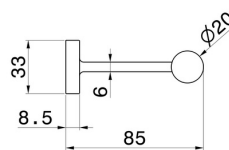

TECHNISCHE ZEICHNUNG