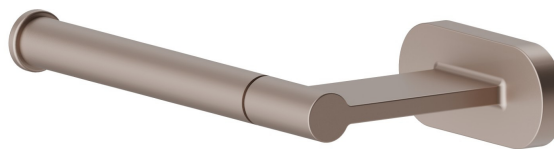

# RUNDES ZUBEHÖR

67232.M0.075

Linker Toilettenpapierhalter - oberfläche Copper Glossy

## RUNDES ZUBEHÖR

**67232.M0.075**

Linker Toilettenpapierhalter - oberfläche Copper Glossy

**59.098**

oberfläche PVD Pale Gold gebürstet

**61.020**

oberfläche PVD Glossy Gold

**M0.070**

oberfläche Titanium Satin

**M0.071**

oberfläche Gold Satin