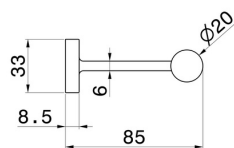

RUNDES ZUBEHÖR

67232.M0.077

Linker Toilettenpapierhalter - oberfläche Carbon Satin

Carbon Satin

EIGENSCHAFTEN

Installation

wandmontierte

TECHNISCHE ZEICHNUNG