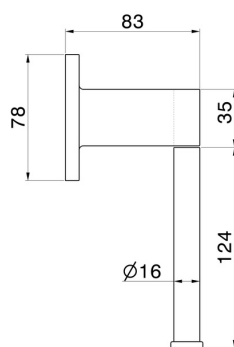

RUNDES ZUBEHÖR

67232.M0.077

Linker Toilettenpapierhalter - oberfläche Carbon Satin

Carbon Satin

EIGENSCHAFTEN

Installation

wandmontierte

TECHNISCHE ZEICHNUNG

RUNDES ZUBEHÖR

67232.M0.077

Linker Toilettenpapierhalter - oberfläche Carbon Satin

VERFÜGBARE OBERFLÄCHEN

M0.077

Carbon Satin

01.014

oberfläche Weiß matt