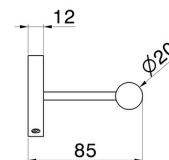

X-STEEL ZUBEHÖR

73232X.50.050

Linker Toilettenpapierhalter zur Wandmontage - oberfläche
Edelstahl gebürstet

Edelstahl gebürstet

EIGENSCHAFTEN

Installation

wandmontierte

TECHNISCHE ZEICHNUNG

X-STEEL ZUBEHÖR

73232X.50.050

Linker Toilettenpapierhalter zur Wandmontage - oberfläche Edelstahl gebürstet

VERFÜGBARE OBERFLÄCHEN

50.050

Edelstahl gebürstet

59.064

oberfläche PVD Gun Metal gebürstet