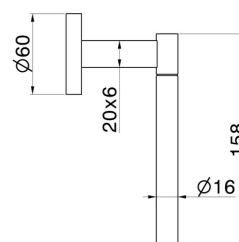

X-STEEL ZUBEHÖR

73232X.50.050

Linker Toilettenpapierhalter zur Wandmontage - oberfläche
Edelstahl gebürstet

Edelstahl gebürstet

EIGENSCHAFTEN

Installation

wandmontierte

TECHNISCHE ZEICHNUNG

X-STEEL ZUBEHÖR

73232X.50.050

Linker Toilettenpapierhalter zur Wandmontage - oberfläche Edelstahl gebürstet

VERFÜGBARE OBERFLÄCHEN

50.050

Edelstahl gebürstet

59.064

oberfläche PVD Gun Metal gebürstet

59.067

oberfläche PVD Copper Bronze gebürstet

59.097

oberfläche PVD Gold gebürstet

59.098

oberfläche PVD Pale Gold gebürstet