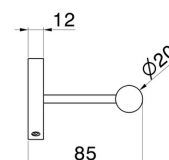

X-STEEL ZUBEHÖR

73232X.59.067

Linker Toilettenpapierhalter zur Wandmontage - oberfläche
PVD Copper Bronze gebürstet

PVD Copper Bronze gebürstet

EIGENSCHAFTEN

Installation

wandmontierte

TECHNISCHE ZEICHNUNG

X-STEEL ZUBEHÖR

73232X.59.067

Linker Toilettenpapierhalter zur Wandmontage - oberfläche PVD Copper Bronze gebürstet

VERFÜGBARE OBERFLÄCHEN

59.067

PVD Copper Bronze gebürstet

50.050

oberfläche Edelstahl gebürstet