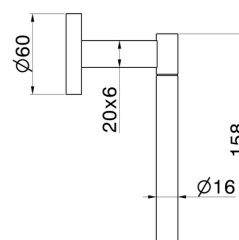

X-STEEL ZUBEHÖR

73232X.59.067

Linker Toilettenpapierhalter zur Wandmontage - oberfläche
PVD Copper Bronze gebürstet

PVD Copper Bronze gebürstet

EIGENSCHAFTEN

Installation

wandmontierte

TECHNISCHE ZEICHNUNG

X-STEEL ZUBEHÖR

73232X.59.067

Linker Toilettenpapierhalter zur Wandmontage - oberfläche PVD Copper Bronze gebürstet

VERFÜGBARE OBERFLÄCHEN

59.067

PVD Copper Bronze gebürstet

50.050

oberfläche Edelstahl gebürstet

59.064

oberfläche PVD Gun Metal gebürstet

59.097

oberfläche PVD Gold gebürstet

59.098

oberfläche PVD Pale Gold gebürstet