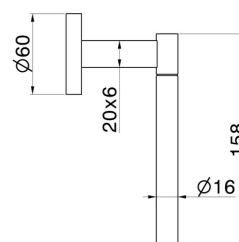

X-STEEL ZUBEHÖR

73232X.59.098

Linker Toilettenpapierhalter zur Wandmontage - oberfläche
PVD Pale Gold gebürstet

PVD Pale Gold gebürstet

EIGENSCHAFTEN

Installation

wandmontierte

TECHNISCHE ZEICHNUNG

X-STEEL ZUBEHÖR

73232X.59.098

Linker Toilettenpapierhalter zur Wandmontage - oberfläche PVD Pale Gold gebürstet

VERFÜGBARE OBERFLÄCHEN

59.098

PVD Pale Gold gebürstet

50.050

oberfläche Edelstahl gebürstet

59.064

oberfläche PVD Gun Metal gebürstet

59.067

oberfläche PVD Copper Bronze gebürstet

59.097

oberfläche PVD Gold gebürstet