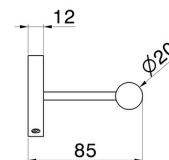

X-STEEL ZUBEHÖR

73232X.59.098

Linker Toilettenpapierhalter zur Wandmontage - oberfläche
PVD Pale Gold gebürstet

PVD Pale Gold gebürstet

EIGENSCHAFTEN

Installation

wandmontierte

TECHNISCHE ZEICHNUNG

X-STEEL ZUBEHÖR

73232X.59.098

Linker Toilettenpapierhalter zur Wandmontage - oberfläche PVD Pale Gold gebürstet

VERFÜGBARE OBERFLÄCHEN

59.098

PVD Pale Gold gebürstet

50.050

oberfläche Edelstahl gebürstet