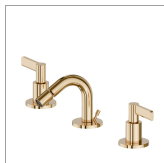

# BLINK CHIC

**71035.61.020**

Loch Mischbatterie für Bidet - oberfläche PVD Glossy Gold

PVD Glossy Gold

## EIGENSCHAFTEN

Material	<b>Messing</b>
Technologie	<b>Save Water</b>
Installation	<b>Aufsatz</b>
Lochtyp	<b>3 Loch</b>
Ablaufgarnitur	<b>mit Ablauf</b>
Wasservermischung	<b>mechanische</b>

## TECHNISCHE ZEICHNUNG

**BLINK CHIC**

**71035.61.020**

Loch Mischbatterie für Bidet - oberfläche PVD Glossy Gold

**VERFÜGBARE OBERFLÄCHEN**

---

**61.020**

PVD Glossy Gold

**01.093**

oberfläche Schwarz matt

**21.018**

oberfläche Chrom

**47.083**

oberfläche Groove Bronze

**58.061**

oberfläche PVD Copper Bronze