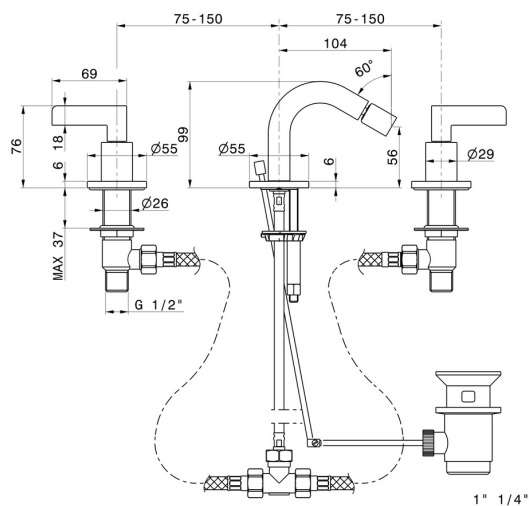

# BLINK CHIC

**71035.61.020**

Loch Mischbatterie für Bidet - oberfläche PVD Glossy Gold

PVD Glossy Gold

## EIGENSCHAFTEN

Material	<b>Messing</b>
Technologie	<b>Save Water</b>
Installation	<b>Aufsatz</b>
Lochtyp	<b>3 Loch</b>
Ablaufgarnitur	<b>mit Ablauf</b>
Wasservermischung	<b>mechanische</b>

## TECHNISCHE ZEICHNUNG

**BLINK CHIC**

**71035.61.020**

Loch Mischbatterie für Bidet - oberfläche PVD Glossy Gold

**VERFÜGBARE OBERFLÄCHEN**

---

**61.020**

PVD Glossy Gold

**58.063**

oberfläche PVD Gun Metal

**59.098**

oberfläche PVD Pale Gold gebürstet