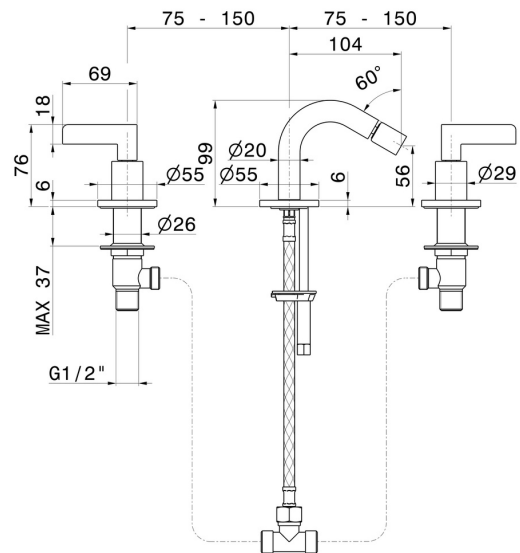

# BLINK CHIC

**71037.58.061**

Loch Mischbatterie für Bidet - oberfläche PVD Copper Bronze

Ohne ablauf

PVD Copper Bronze

## EIGENSCHAFTEN

Material	<b>Messing</b>
Technologie	<b>Save Water</b>
Installation	<b>Aufsatz</b>
Lochtyp	<b>3 Loch</b>
Ablaufgarnitur	<b>ohne Ablauf</b>
Wasservermischung	<b>mechanische</b>

## TECHNISCHE ZEICHNUNG

**BLINK CHIC**

**71037.58.061**

Loch Mischbatterie für Bidet - oberfläche PVD Copper Bronze

**VERFÜGBARE OBERFLÄCHEN**

---

**58.061**

PVD Copper Bronze

**01.093**

oberfläche Schwarz matt

**21.018**

oberfläche Chrom

**47.083**

oberfläche Groove Bronze

**58.063**

oberfläche PVD Gun Metal